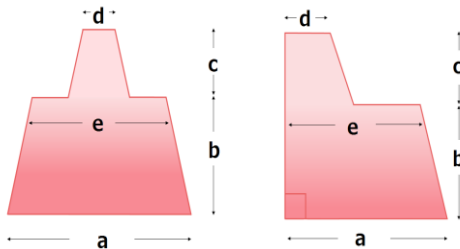

【角目地棒】

(L = 2,000mm)

品番	a (mm)	b (mm)	入数
KB-10	10	10	200
KB-15	15	15	100
KB-20	20	20	50
KB-25	25	25	50
KB-30	30	30	40

【二段目地棒】

両テーパ- (W)

片テーパ- (S)

(L = 2,000mm)

品番	a (mm)	b+c (mm)	d (mm)	e (mm)	入数
KE-3(W)	25	15 + 10	7	20	50
KE-4(S)	25	15 + 10	8	20	50
KE-6(S)	30	20 + 10	8	25	50
KE-15(W)	30	30 + 10	7	20	40