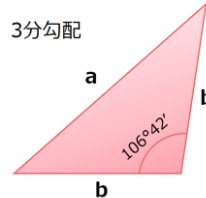

PS 発泡面木・目地棒

特長

- ①吸水性が無く、そり・ゆがみ等がありません。
- ②ノギリで簡単に切れます。
- ③コンクリートが付着しにくく、仕上がり面が美しい。

【面 木】

(L = 2,000mm)

品番	a (mm)	b (mm)	入数
KA-15	15	10	200
KA-20	20	15	200 (100×2)
KA-25	25	17	100
KA-30	30	21	100
KA-35	35	25	100
KA-40	40	28	50
KA-45	45	31	50
KA-50	50	36	50
KA-70	70	49	20

【勾配面木】

(L = 2,000mm)

品番	a (mm)	b (mm)	入数
KA20-3	20	12.5	100
KA20-5	20	11.8	100
KA30-3	30	18.7	100
KA30-5	30	17.6	100

【R 面木】

(L = 2,000mm)

品番	R (mm)	b (mm)	入数
K-15R	15	15	200
K-20R	20	18	100
K-25R	25	25	100
K-30R	30	29	50
K-50R	50	50	25

【角目地棒】

(L = 2,000mm)

品番	a (mm)	b (mm)	入数
KB-10	10	10	200
KB-15	15	15	100
KB-20	20	20	50
KB-25	25	25	50
KB-30	30	30	40

【二段目地棒】

両テーパ- (W)

片テーパ- (S)

(L = 2,000mm)

品番	a (mm)	b+c (mm)	d (mm)	e (mm)	入数
KE-3(W)	25	15 + 10	7	20	50
KE-4(S)	25	15 + 10	8	20	50
KE-6(S)	30	20 + 10	8	25	50
KE-15(W)	30	30 + 10	7	20	40