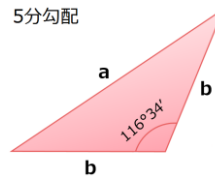

PS 発泡面木・目地棒

特長

- ①吸水性が無く、そり・ゆがみ等がありません。
- ②ノギリで簡単に切れます。
- ③コンクリートが付着しにくく、仕上がり面が美しい。

【面 木】

(L = 2,000mm)

品番	a (mm)	b (mm)	入数
KA-15	15	10	200
KA-20	20	15	200 (100×2)
KA-25	25	17	100
KA-30	30	21	100
KA-35	35	25	100
KA-40	40	28	50
KA-45	45	31	50
KA-50	50	36	50
KA-70	70	49	20

【勾配面木】

(L = 2,000mm)

品番	a (mm)	b (mm)	入数
KA20-3	20	12.5	100
KA20-5	20	11.8	100
KA30-3	30	18.7	100
KA30-5	30	17.6	100

【R 面木】

(L = 2,000mm)

品番	R (mm)	b (mm)	入数
K-15R	15	15	200
K-20R	20	18	100
K-25R	25	25	100
K-30R	30	29	50
K-50R	50	50	25

【角目地棒】

(L = 2,000mm)

品番	a (mm)	b (mm)	入数
KB-10	10	10	200
KB-15	15	15	100
KB-20	20	20	50
KB-25	25	25	50
KB-30	30	30	40

【二段目地棒】

両テーパ- (W)

片テーパ- (S)

(L = 2,000mm)

品番	a (mm)	b+c (mm)	d (mm)	e (mm)	入数
KE-3(W)	25	15 + 10	7	20	50
KE-4(S)	25	15 + 10	8	20	50
KE-6(S)	30	20 + 10	8	25	50
KE-15(W)	30	30 + 10	7	20	40